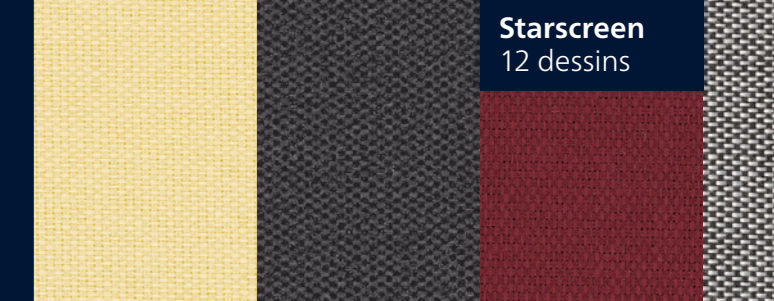

MODELVARIANTEN

Plaats Artares waar en hoe u maar wilt! Vrijstaand, gekoppeld, met 2 of 4 staanders – weinor heeft altijd de juiste oplossing voor u.

4 staanders
vrijstaand

2 staanders
aan de gevel

4 staanders, zelfdragend
voor kwetsbare gevels en
bij zijdelingse verticale zonwering

Gekoppeld systeem
tot 4 velden mogelijk

Voorbeeld: koppeling
dwarszijde aan de muur
• max. 18 meter

Voorbeeld: koppeling
lange zijde aan de muur
• max. 24 meter

	Los systeem	Gekoppeld systeem
max. breedte dwarszijde:	7 m	18 m (max. 4 velden) (koppeling aan dwarszijde)
max. breedte lange zijde:	4,5 m	24 m (max. 4 velden) (koppeling aan lange zijde)
Lengte staanders	tot 3m	tot 3m
Draaiing lamellen	tot 140°	tot 140°
Staanders	150 x 150 mm	150 x 150 mm
Dakhelling	geen zichtbare helling van de totale constructie (lamellen inwendig hellend voor waterafvoer)	

Verffabrikanten doen er alles aan om de stabiliteit van de kleuren te waarborgen. Sinds het verbod op het toevoegen van zware metalen kan een verschieten van de kleur, in het bijzonder bij de kleur Vuurood (RAL 3000), niet geheel worden uitgesloten. Kleuren kunnen om druktechnische redenen afwijken van de werkelijke kleuren.

Starscreen
12 dessins