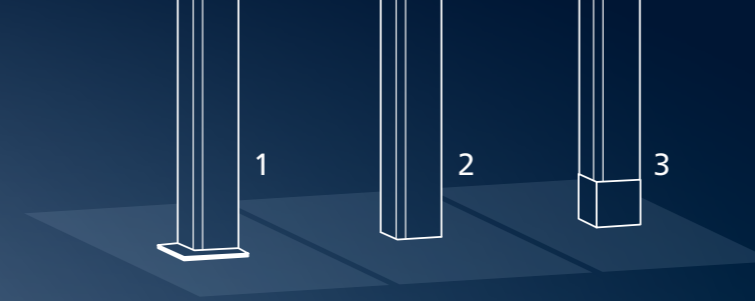

SLIMME BESTURING

De elektrisch bediende componenten zoals lamellen, ledstrips, verwarmingssysteem en verticale zonweringen kunnen comfortabel via de afstandsbediening weinor BiConnect worden bediend met slechts één handzender, de BiEasy 15M Go! Ook verlichting en verwarmingssysteem kunnen ermee worden bediend.

1: zichtbare staanderplaat met afdekking
2: betonneren, 3: in hoogte verstelbare staander

GOEDE STAND

Wij bieden u een breed scala aan individuele bevestigingsmogelijkheden om ervoor te zorgen dat uw lamellendak veilig en optisch fraai met de grond verbonden is. Ongeacht de ondergrond: weinor lamellendaken passen altijd.