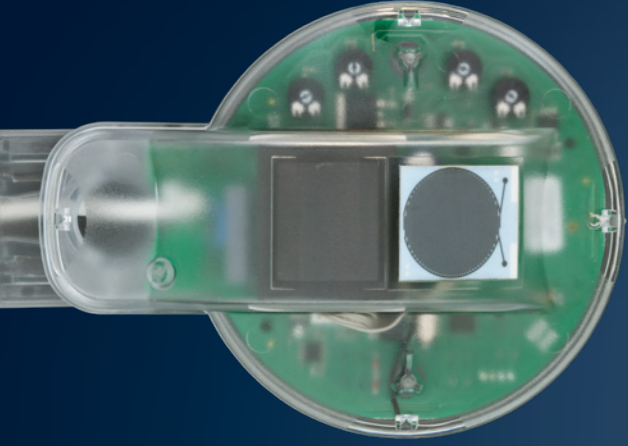

Veilig van comfort genieten

Met Artares van weinor kunt u vertrouwen op een lamellendak dat aan de hoogste eisen voldoet. Intelligente sensoren, moderne bedieningstechniek en betrouwbare statica laten niets te wensen over.

AUTOMATISCHE WEERSBESCHERMING met de afstandsbediening weinor BiConnect

Bioklimaat: de lamellen sluiten automatisch wanneer de zon op de sensor schijnt. Voor een betere luchtcirculatie blijven ze een stukje open. Op die manier ontstaat er geen warmte onder het dak, blijft de temperatuur aangenaam en worden uw meubels beschermd tegen het UV-licht.

Regenbescherming: als het regent, gaan de lamellen vanzelf dicht. Als de bui over is, gaan de lamellen automatisch iets open, zodat ook het restwater wordt afgevoerd.

Windbescherming: bij sterke wind sluiten de lamellen en gaat de verticale zonwering automatisch omhoog.

Vorstbescherming: bij lage temperaturen gaan de lamellen in een gekantelde positie staan, zodat ze niet aan elkaar vastvriezen. Als de afstandsbediening vervolgens wordt bediend, worden de lamellen niet beschadigd.

Lamellensensor bij sneeuw: om het systeem niet overmatig te belasten, kan de weinor BiSens sensor zo worden ingesteld dat de lamellen bij lage temperaturen opengaan. Op die manier kan er geen sneeuw op blijven liggen.

SLIMME BESTURING

De elektrisch bediende componenten zoals lamellen, ledstrips, verwarmingssysteem en verticale zonweringen kunnen comfortabel via de afstandsbediening weinor BiConnect worden bediend met slechts één handzender, de BiEasy 15M Go! Ook verlichting en verwarmingssysteem kunnen ermee worden bediend.

GOEDE STAND