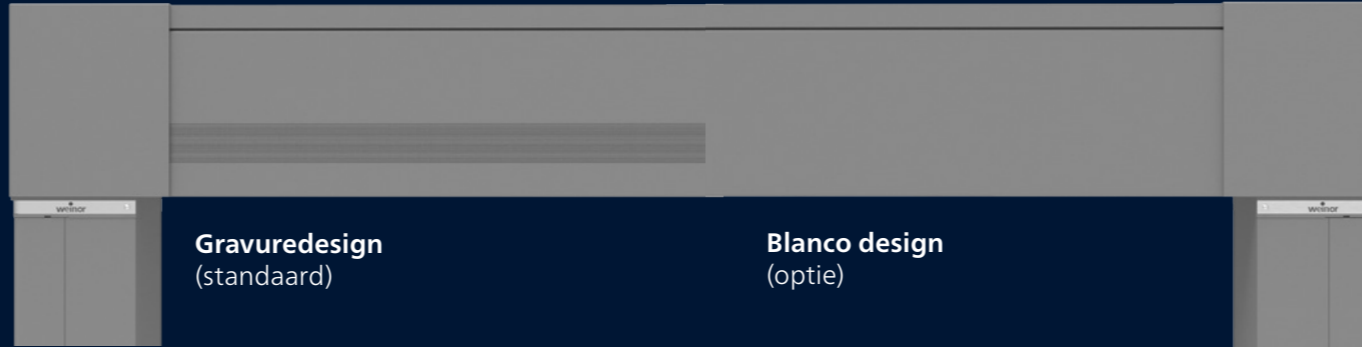

9 WiGa-trendkleuren

Gravuredesign  
(standaard)

Blanco design  
(optie)