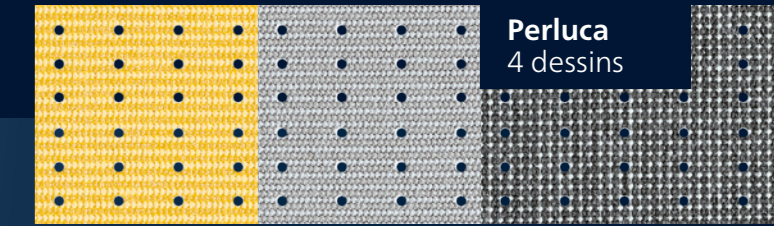

Perluca
4 dessins